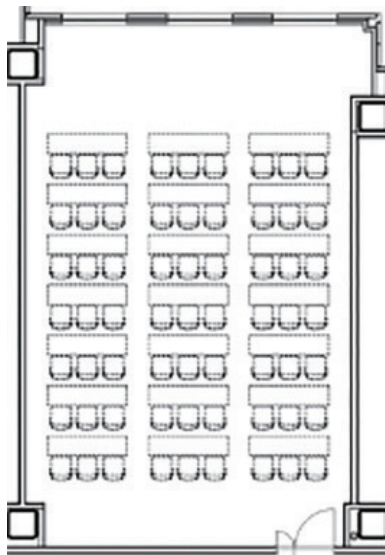

| 604

93m²・28坪

28～63名

スクール形式レイアウト

3人掛け63名 2人掛け42名

口の字形式レイアウト

3人掛け42名 2人掛け28名