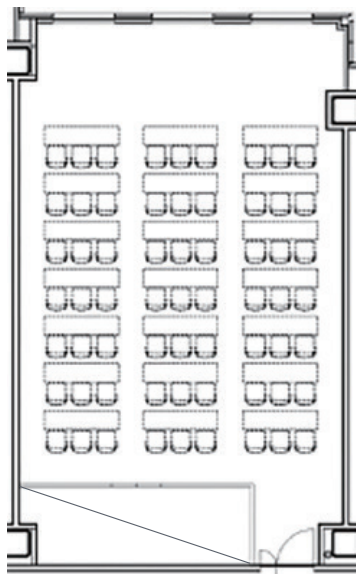

| 603

95m<sup>2</sup>・28坪

24～63名

スクール形式レイアウト

3人掛け63名 2人掛け42名

口の字形式レイアウト

3人掛け36名 2人掛け24名