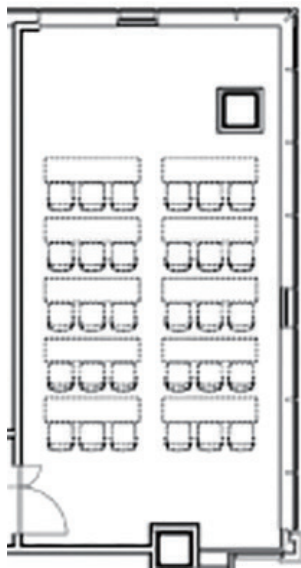

| 601

55m<sup>2</sup>・16坪

16～30名

スクール形式レイアウト

3人掛け30名 2人掛け20名

口の字形式レイアウト

3人掛け24名 2人掛け16名