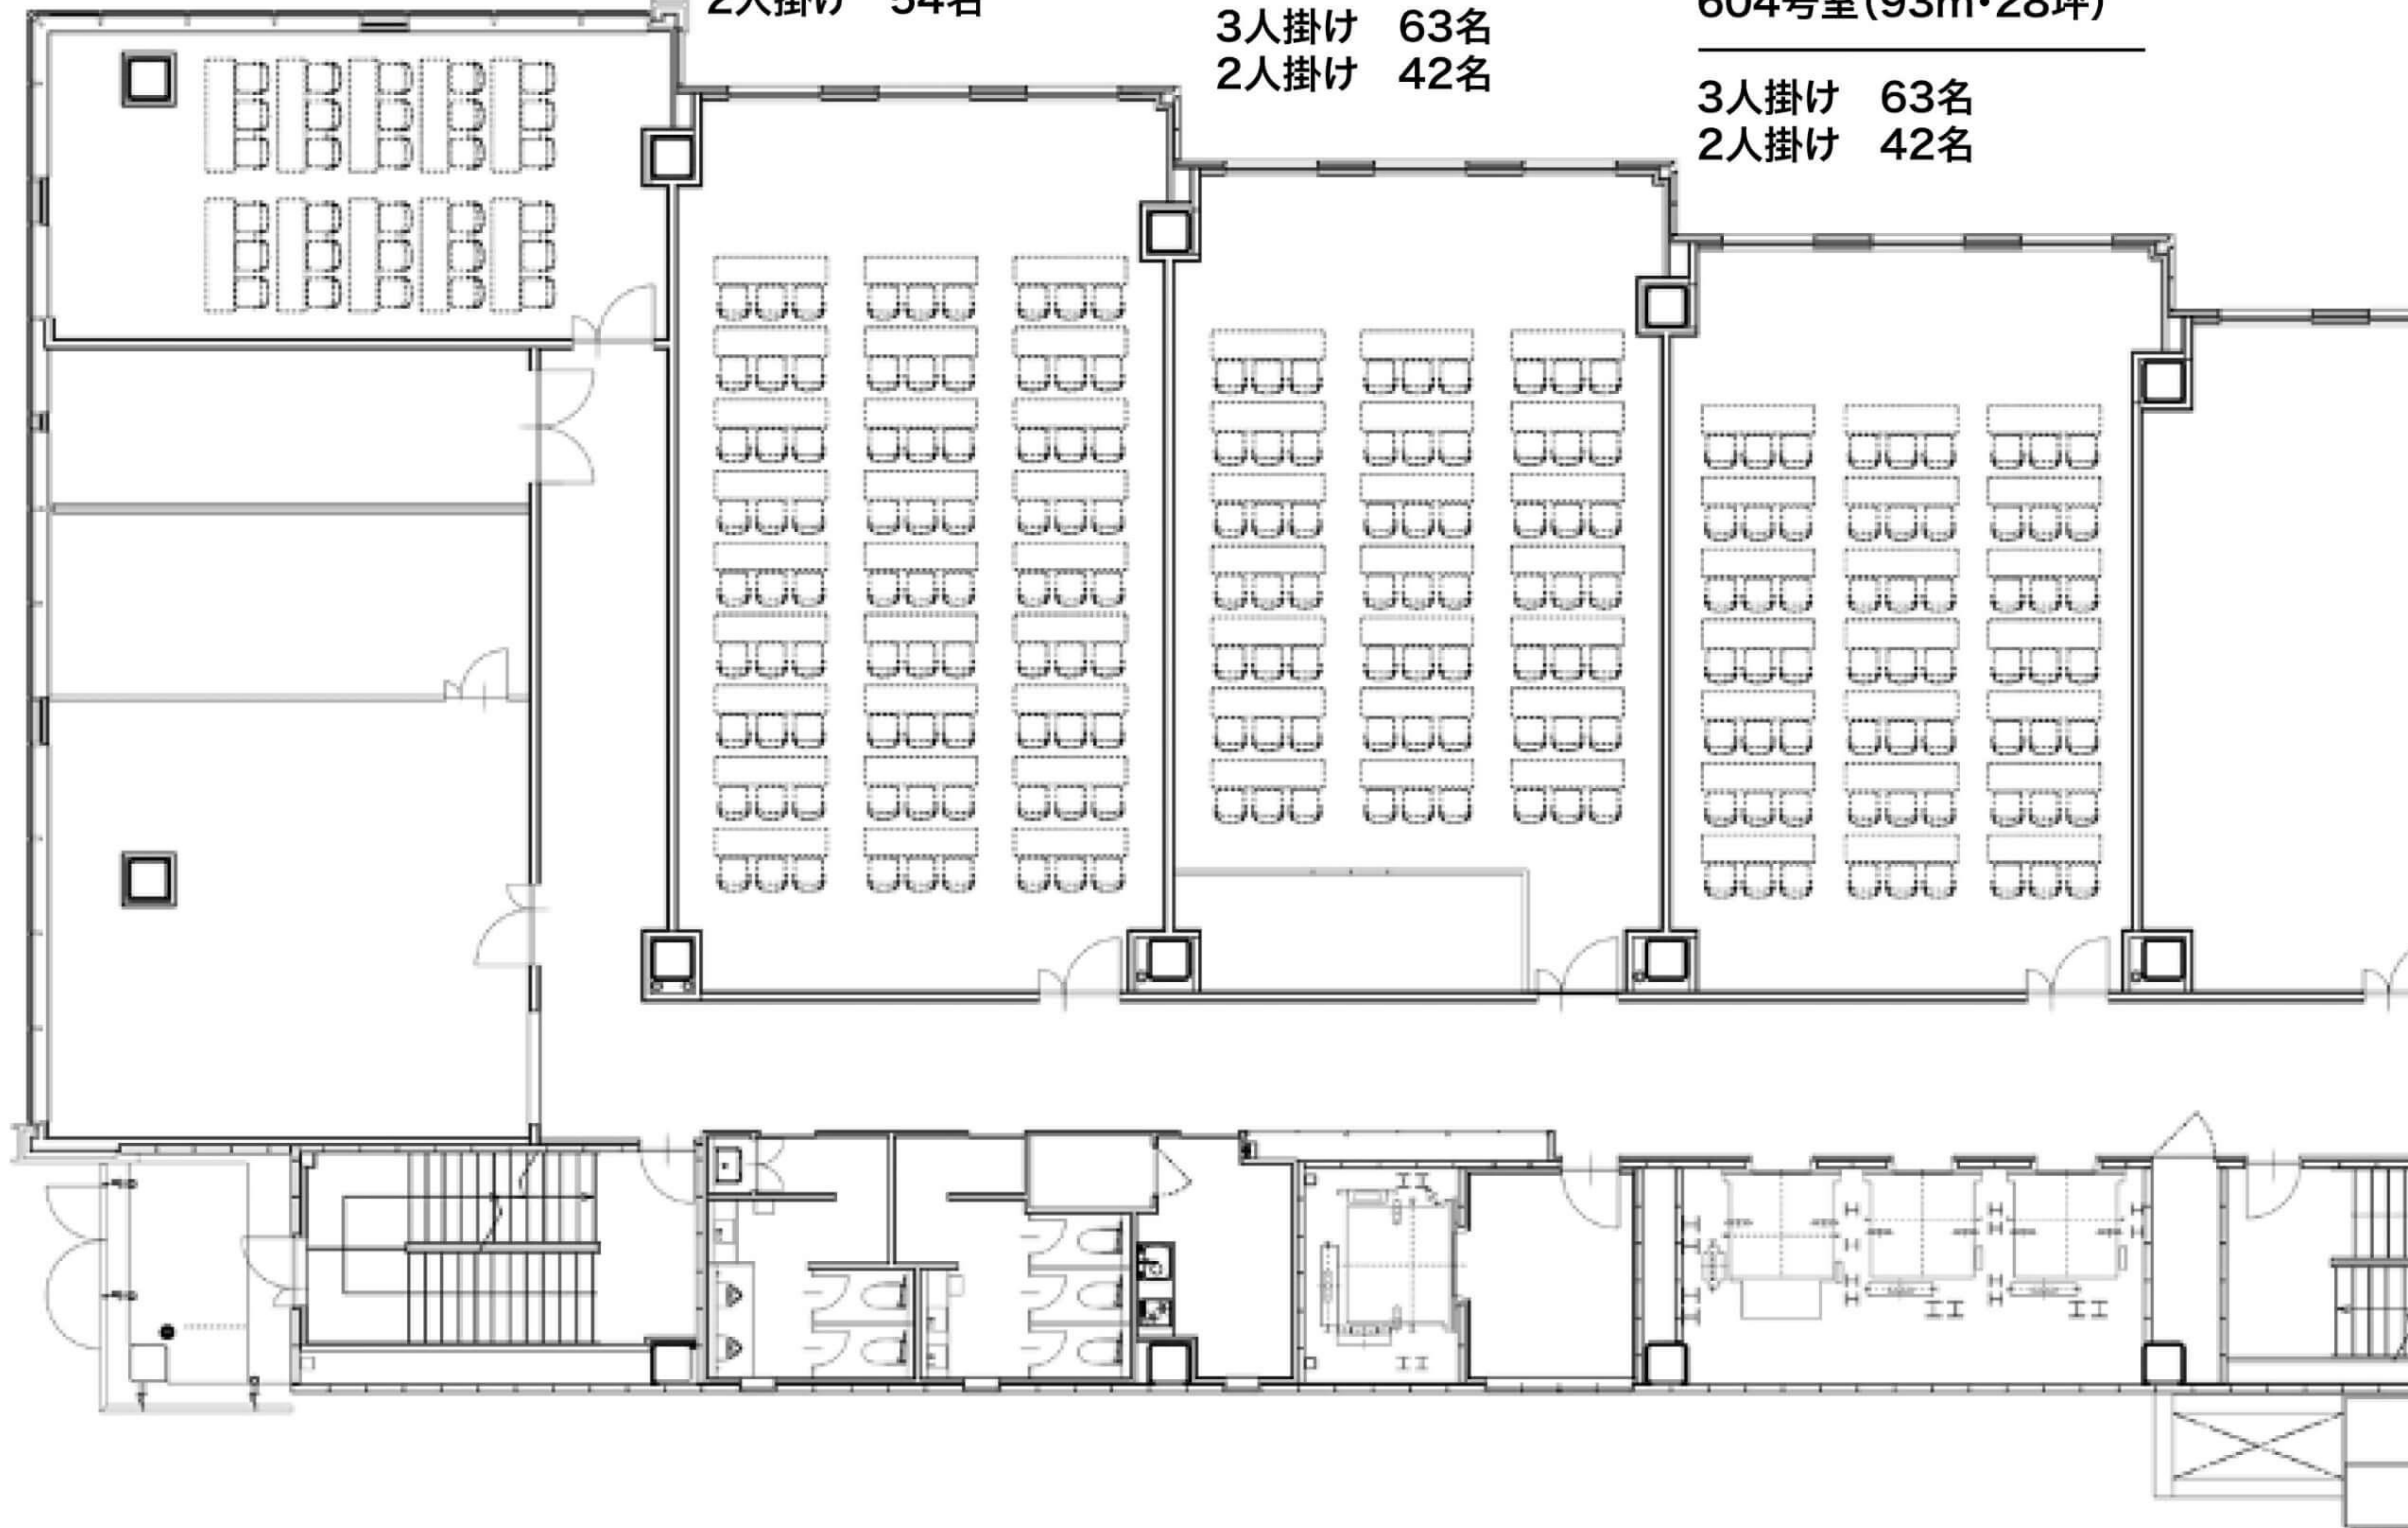

6F会議室スクール形式レイアウトイメージ

601号室(55㎡・16坪)

3人掛け 30名
2人掛け 20名

602号室(117㎡・35坪)

3人掛け 81名
2人掛け 54名

603号室(95㎡・28坪)

3人掛け 63名
2人掛け 42名

604号室(93㎡・28坪)

3人掛け 63名
2人掛け 42名

6F会議室口の字形式レイアウトイメージ

601号室(55㎡・16坪)

3人掛け 24名
2人掛け 16名

602号室(117㎡・35坪)

3人掛け 48名
2人掛け 32名

603号室(95㎡・28坪)

3人掛け 36名
2人掛け 24名

604号室(93㎡・28坪)

3人掛け 42名
2人掛け 28名